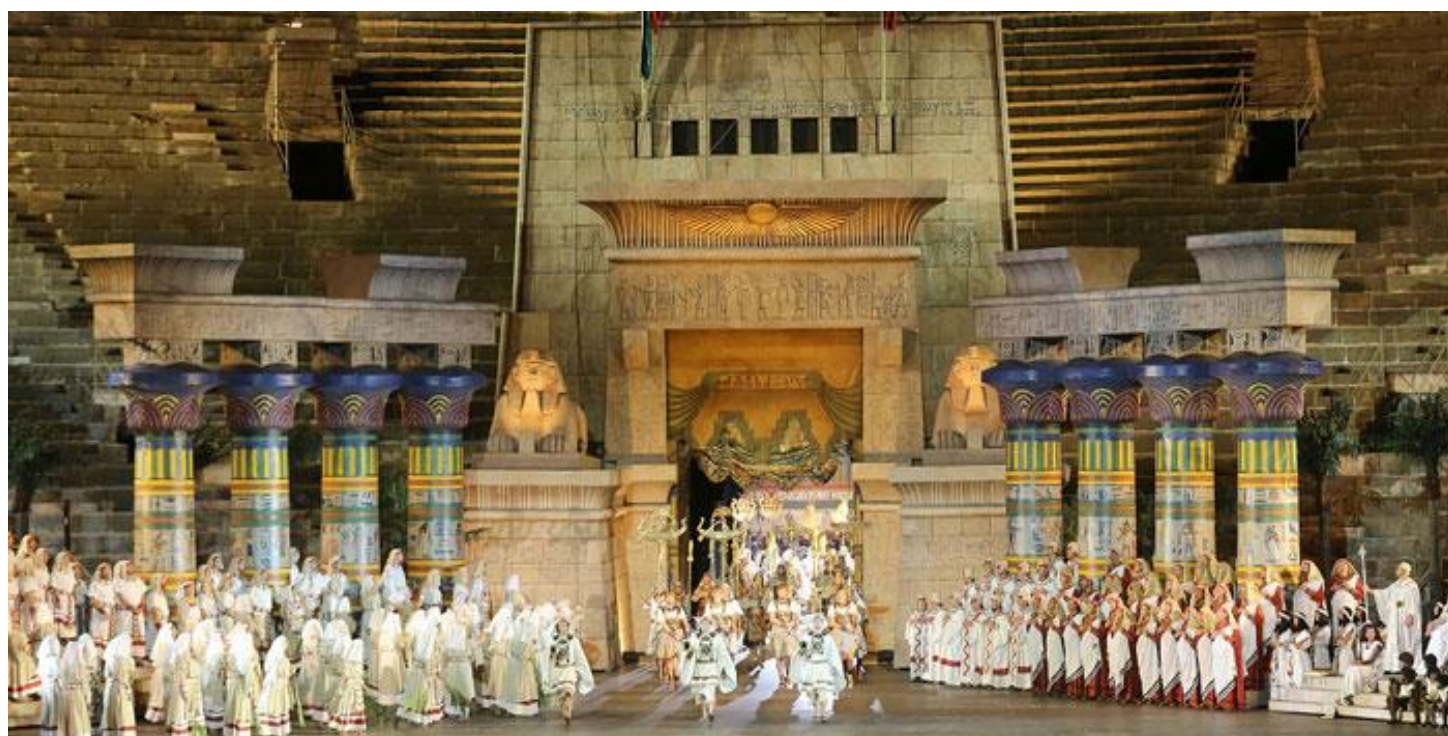

DOMENICA, 13 AGOSTO 2017

QUOTE DA € 45,00

**MINIMO E MASSIMO 50 PAGANTI
PARTENZA DA RAVENNA**

Agenzia Amica
Regione Emilia Romagna

ITN
travel network